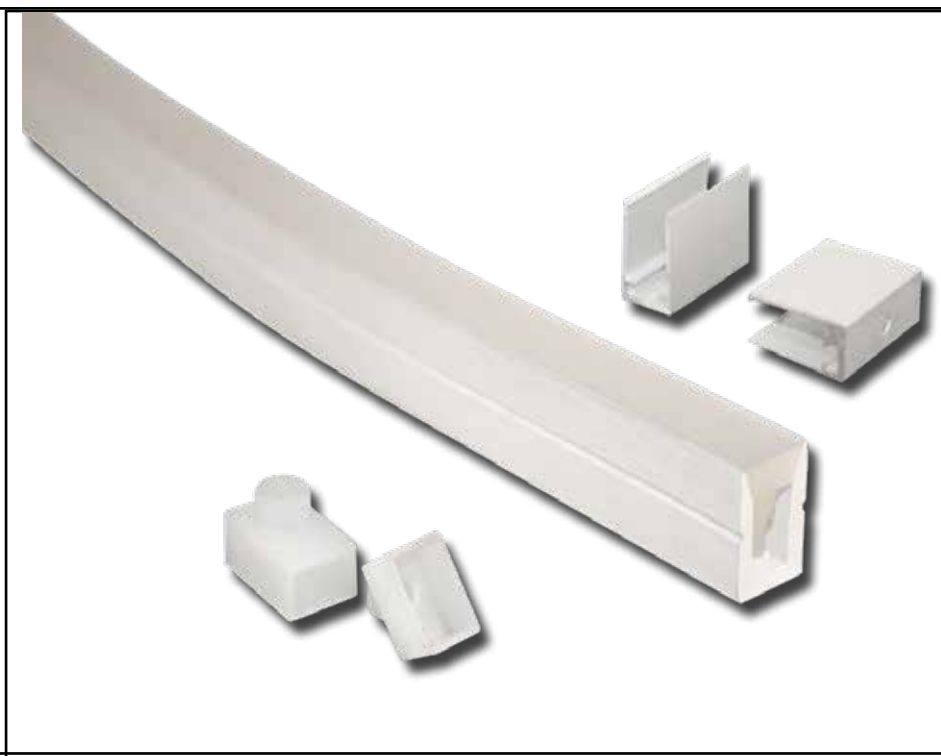

Kit profilo

400943

Profilo in silicone con diffusore opale + tappi + clips

Dati generali

Product overview

Nome prodotto/Product name	PROFILO
Codice prodotto/Product code	400946
Materiale/Housing material	Silicone
Colore/Colour	Bianco
Certificazione/Certifications	CE
Dimensioni articolo/Carton product	1,8x1,4x200 (cm)
Dimensioni cartone/Carton dimensions	28,0x33,0x22,0(cm)
Imballo/Packing	10/1

Kit profilo

400943

Packaging

Export carton

Kit profilo

400943

SEZIONE PROFILO E DIFFUSORE Profile and diffuser section

LUNGHEZZA 2 METRI

50,00 mm

30,00 mm

	Art. 400943 Profilo in silicone (barra 2 mt)	IP20 CE
	8 053329 484 183 Made in P.R.C. www.poliplastsrl.com	Importato da: Poliplast srl via O. Scammacca 7/C 95127 Catania (CT)
	Lot.: 1573-60-18	

50,00 mm

30,00 mm

	Art. 400944 Tappi finali per art.400943 (una coppia)	IP20 CE
	8 053329 484 190 Made in P.R.C. www.poliplastsrl.com	Importato da: Poliplast srl via O. Scammacca 7/C 95127 Catania (CT)
	Lot.: 1573-60-18	