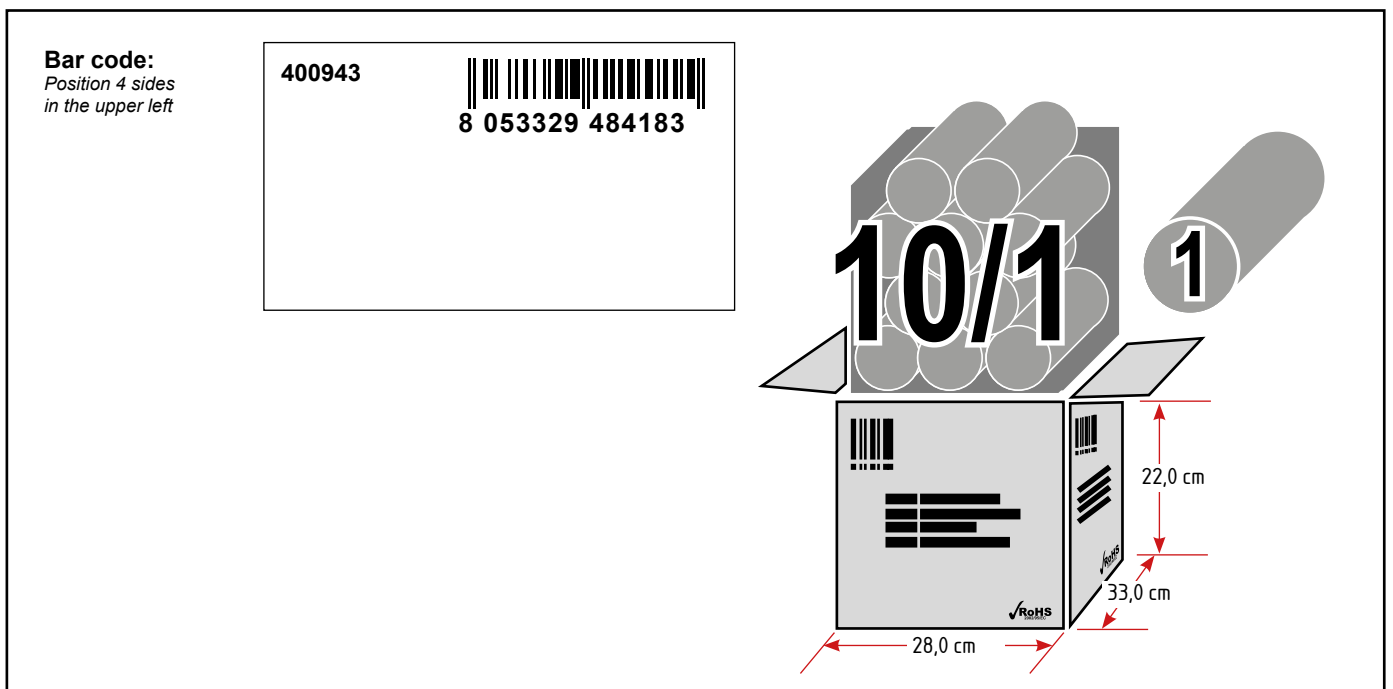

Kit profilo

400943

Profilo in silicone con diffusore opale + tappi + clips

Dati generali

Product overview

Nome prodotto/Product name	PROFILO
Codice prodotto/Product code	400946
Materiale/Housing material	Silicone
Colore/Colour	Bianco
Certificazione/Certifications	CE
Dimensioni articolo/Carton product	1,8x1,4x200 (cm)
Dimensioni cartone/Carton dimensions	28,0x33,0x22,0(cm)
Imballo/Packing	10/1

Kit profilo

400943

Packaging

Export carton

Kit profilo

400943

SEZIONE PROFILO E DIFFUSORE Profile and diffuser section

LUNGHEZZA 2 METRI

50,00 mm

30,00 mm

	Art. 400943 Profilo in silicone (barra 2 mt)	IP20 CE
	8 053329 484 183 Made in P.R.C. www.poliplastsrl.com	Importato da: Poliplast srl via O. Scammacca 7/C 95127 Catania (CT)
	Lot.: 1573-60-18	

50,00 mm

30,00 mm

	Art. 400944 Tappi finali per art.400943 (una coppia)	IP20 CE
	8 053329 484 190 Made in P.R.C. www.poliplastsrl.com	Importato da: Poliplast srl via O. Scammacca 7/C 95127 Catania (CT)
	Lot.: 1573-60-18	