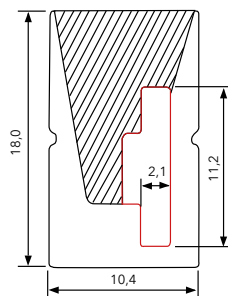

Kit profilo

400943

Profilo in silicone con diffusore opale + tappi + clips

Dati generali

Product overview

Nome prodotto/Product name	PROFILO
Codice prodotto/Product code	400946
Materiale/Housing material	Silicone
Colore/Colour	Bianco
Certificazione/Certifications	CE
Dimensioni articolo/Carton product	1,8x1,4x200 (cm)
Dimensioni cartone/Carton dimensions	28,0x33,0x22,0(cm)
Imballo/Packing	10/1

Kit profilo

400943

Packaging

Export carton

Kit profilo

400943

SEZIONE PROFILO E DIFFUSORE Profile and diffuser section

LUNGHEZZA 2 METRI

50,00 mm

30,00 mm

	Art. 400943 Profilo in silicone (barra 2 mt)	IP20 CE
	8 053329 484 183 Made in P.R.C. www.poliplastsrl.com	Importato da: Poliplast srl via O. Scammacca 7/C 95127 Catania (CT)
	Lot.: 1573-60-18	

50,00 mm

30,00 mm

	Art. 400944 Tappi finali per art.400943 (una coppia)	IP20 CE
	8 053329 484 190 Made in P.R.C. www.poliplastsrl.com	Importato da: Poliplast srl via O. Scammacca 7/C 95127 Catania (CT)
	Lot.: 1573-60-18	