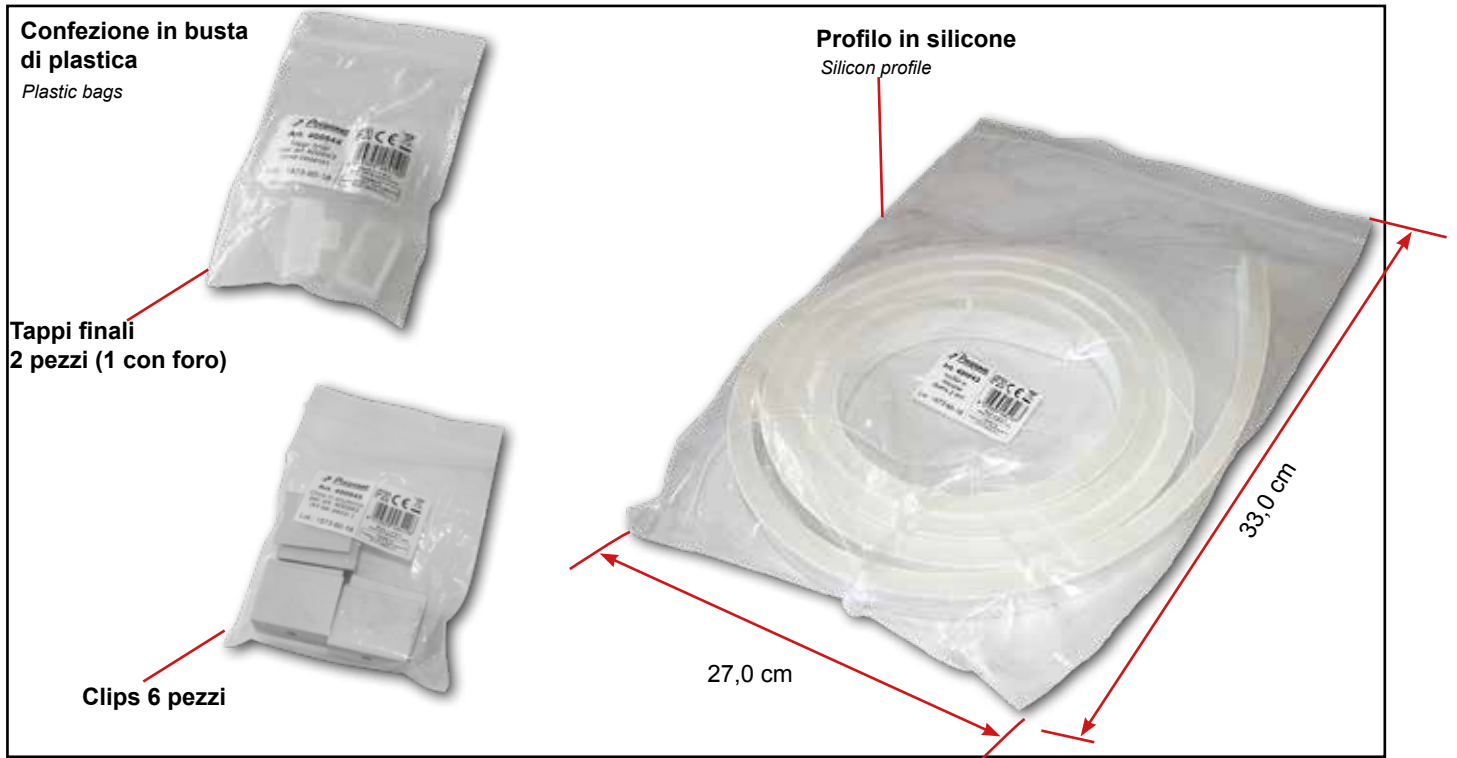

Kit profilo

400943

Profilo in silicone con diffusore opale + tappi + clips

Dati generali

Product overview

Nome prodotto/Product name	PROFILO
Codice prodotto/Product code	400946
Materiale/Housing material	Silicone
Colore/Colour	Bianco
Certificazione/Certifications	CE
Dimensioni articolo/Carton product	1,8x1,4x200 (cm)
Dimensioni cartone/Carton dimensions	28,0x33,0x22,0(cm)
Imballo/Packing	10/1

Kit profilo

400943

Packaging

Export carton

Kit profilo

400943

SEZIONE PROFILO E DIFFUSORE Profile and diffuser section

LUNGHEZZA 2 METRI

50,00 mm

30,00 mm

	Art. 400943 Profilo in silicone (barra 2 mt)	IP20 CE
	8 053329 484 183 Made in P.R.C. www.poliplastsrl.com	Importato da: Poliplast srl via O. Scammacca 7/C 95127 Catania (CT)
	Lot.: 1573-60-18	

50,00 mm

30,00 mm

	Art. 400944 Tappi finali per art.400943 (una coppia)	IP20 CE
	8 053329 484 190 Made in P.R.C. www.poliplastsrl.com	Importato da: Poliplast srl via O. Scammacca 7/C 95127 Catania (CT)
	Lot.: 1573-60-18	