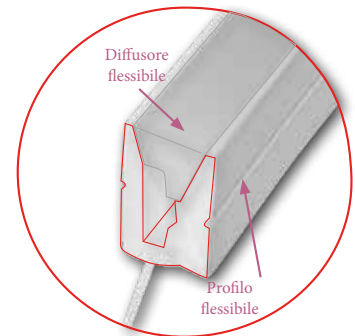

Kit profilo

400943

Profilo in silicone con diffusore opale + tappi + clips

Dati generali

Product overview

Nome prodotto/Product name	PROFILO
Codice prodotto/Product code	400946
Materiale/Housing material	Silicone
Colore/Colour	Bianco
Certificazione/Certifications	CE
Dimensioni articolo/Carton product	1,8x1,4x200 (cm)
Dimensioni cartone/Carton dimensions	28,0x33,0x22,0(cm)
Imballo/Packing	10/1

Kit profilo

400943

Packaging

Export carton

Kit profilo

400943

SEZIONE PROFILO E DIFFUSORE Profile and diffuser section

LUNGHEZZA 2 METRI

50,00 mm

30,00 mm

	Art. 400943 Profilo in silicone (barra 2 mt)	IP20 CE
	8 053329 484 183 Made in P.R.C. www.poliplastsrl.com	Importato da: Poliplast srl via O. Scammacca 7/C 95127 Catania (CT)
	Lot.: 1573-60-18	